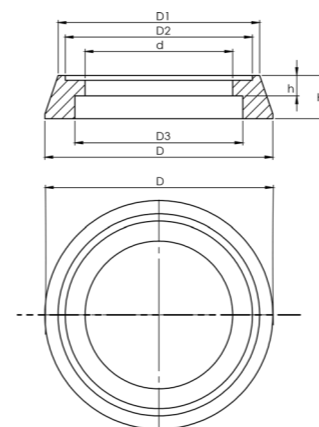

Genbrugsplast - Kegle

Serie	Vare-nummer	D [mm]	d [mm]	D1 [mm]	D2 [mm]	D3 [mm]	Antal pr. Palle [stk]	Klasse [EN 124]
600	10033	950	615	840	780	700	5	D400
				H [mm]	h [mm]	Vægt [kg]		
				180	85	52,0