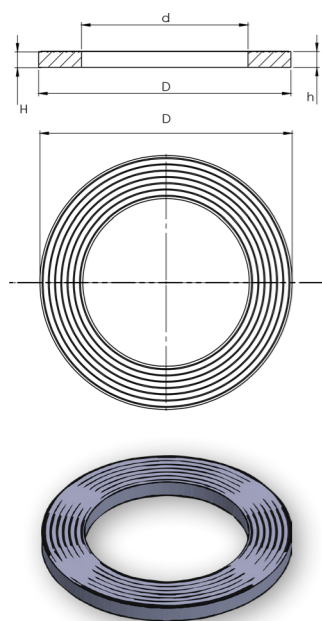

Genbrugsplast - Topringe

Serie	Vare-nummer	D [mm]	d [mm]	H [mm]	h [mm]	Vægt [kg]	Antal pr. Palle [stk]	Klasse [EN 124]
		[mm]	[mm]	[mm]	[mm]	[kg]	[stk]	[EN 124]
	10037	340	285	10		1,2	100	D400
	10007	485	320	9	22	2,0	100	D400
315	10008	485	320	15		2,0	100	D400
	10009	485	320	30		4,0	100	D400
	10010	485	320	50		7,0	60	D400
	10011	485	320	100		11,0	40	D400
	10015	590	435	9	22	2,5	100	D400
	10016	590	435	15		2,5	100	D400
425	10017	590	435	30		4,5	50	D400
	10018	590	435	50		9,5	30	D400
	10019	590	435	100		12,5	15	D400
	10020	750	600	9	22	4,0	100	D400
	10021	750	600	15		3,7	100	D400
600	10022	750	600	30		5,5	50	D400
	10023	770	600	50		9,5	30	D400
	10024	770	610	100		18,0	15	D400
	10025	770	610	150		26,0	10	D400
	10026	960	800	15		28	6,5 100	D400
	10027	960	800	15		5,0	100	D400
800	10028	960	800	30		8,0	50	D400
	10029	960	800	50		12,2	30	D400
	10030	960	800	100		23,9	15	D400