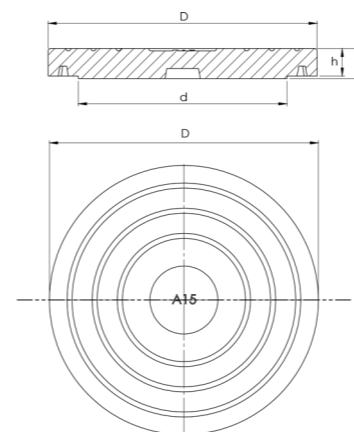

Genbrugsplast - Dæksel

Serie	Vare-nummer	D [mm]	d [mm]	H [mm]	h [mm]	Vægt [kg]	Antal pr. Palle [stk]	Klasse [EN 124]
315	10034	510	310	70	60	11,0	40	A15
425	10035	665	490	100	90	17,0	15	A15
600	10036	760	580	80	65	30,0	15	A15