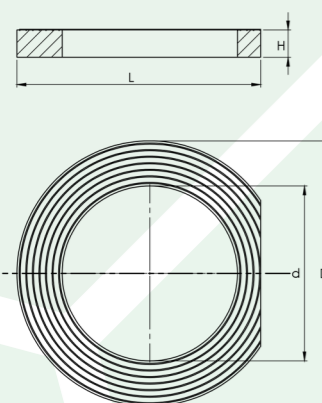

Genbrugsplast - Topringe til kantsten

Serie	Vare-nummer	D [mm]	d [mm]	H [mm]	h [mm]	Vægt [kg]	Antal pr. Palle [stk]	Klasse [EN 124]
315	10012	500	320	30	450	4,0	100	D400
	10013	500	320	50	450	7,0	60	D400
	10014	500	320	100	450	11,0	40	D400