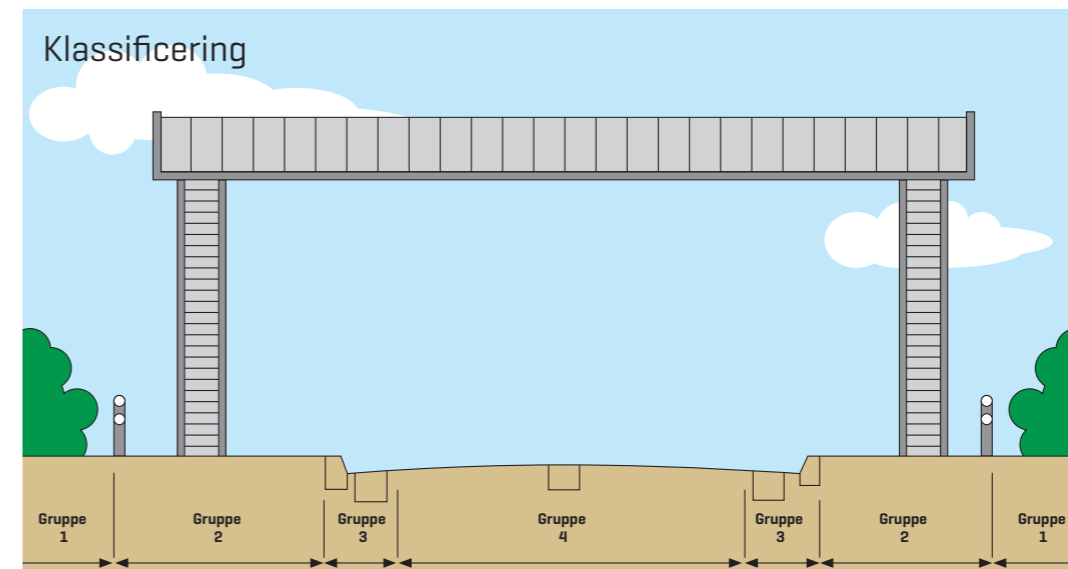

Klassificering

Gruppe 1 - 1,5 T A15

Områder udelukkende for
fodgængere og cyklister

Gruppe 2 - 12,5 T B125

Gangstier, fortove og
parkeringsarealer

Gruppe 3 - 25 T C250

Brøndgods lagt ved kant-
stenen +0,5 m - 0,2 m

Gruppe 4 - 40 T D400

Kørebaner og parkeringsområder
for alle typer køretøjer