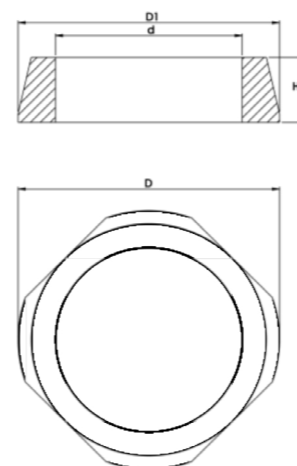

Genbrugsplast - Kegle

Serie	Vare-nummer	D [mm]	d [mm]	D1 [mm]	H [mm]	Vægt [kg]	Antal pr. Palle [stk]	Klasse [EN 124]
315	10031	546	360	500	190	30,0	20	D400
425	10032	770	500	665	240	42,0	5	D400