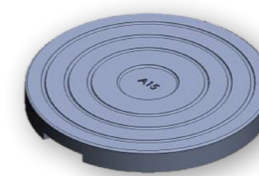

Serie	Vare-nummer	D [mm]	d [mm]	H [mm]	h [mm]	Vægt [kg]	Antal pr. Palle [stk]	Klasse [EN 124]
315	10034	510	310	70	60	11,0	40	A15
425	10035	665	490	100	90	17,0	15	A15
600	10036	760	580	80	65	30,0	15	A15