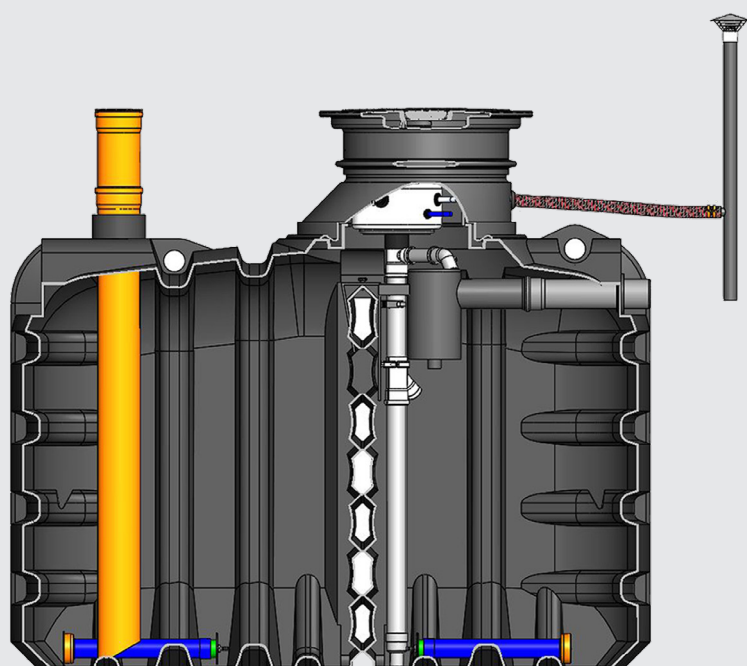

OLDEBJERG

Alt til dine VA projekter

dokumentérbart Danmarks bedste minirensningsanlæg

Den nye generation af SBR-Spildevandsrensning

Solido® SMART

75.000
installationer

Veldokumenteret

25 års tankgaranti

3 års garanti på komponenter

CE

Testet i henhold til EN 12566-3

- Gennemprøvet - over 75.000 installationer
- Alt-i-én tank
- Kun én udgravning
- Lav vægt - kræver ingen tunge maskiner
- Ultra lavt strømforbrug - 51kWh pr. person pr. år
- Renser spildevand fra husstande med op til 10 beboere
- Ingen lugtgener

- Udledning direkte til recipient (vandløb, søer o.lign.)
- Kan anvendes i områder med høj grundvandsstand
- 25 års garanti
- 3 års komponentgaranti
- 3.500l, 4500l eller 6000l
- Minimum vedligeholdelse